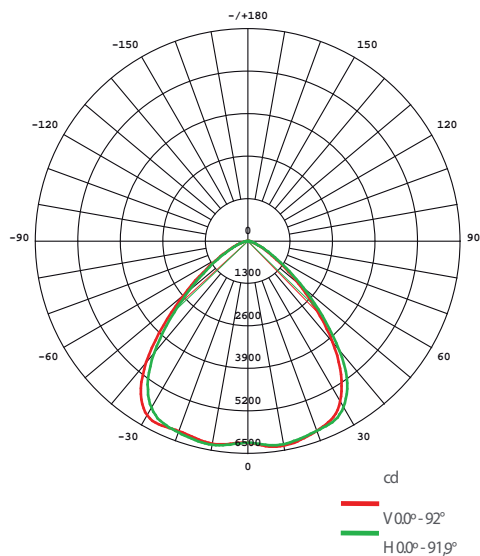

FOTOMETRÍA / Photometry:

LOS CERTIFICADOS ESTÁN A SU DISPOSICIÓN. SOLICITELOS AL DPTO. DE VENTAS.
CERTIFICATES AVAILABLES UPON REQUEST. PLEASE CONTACT OUR SALES DEPARTMENT.